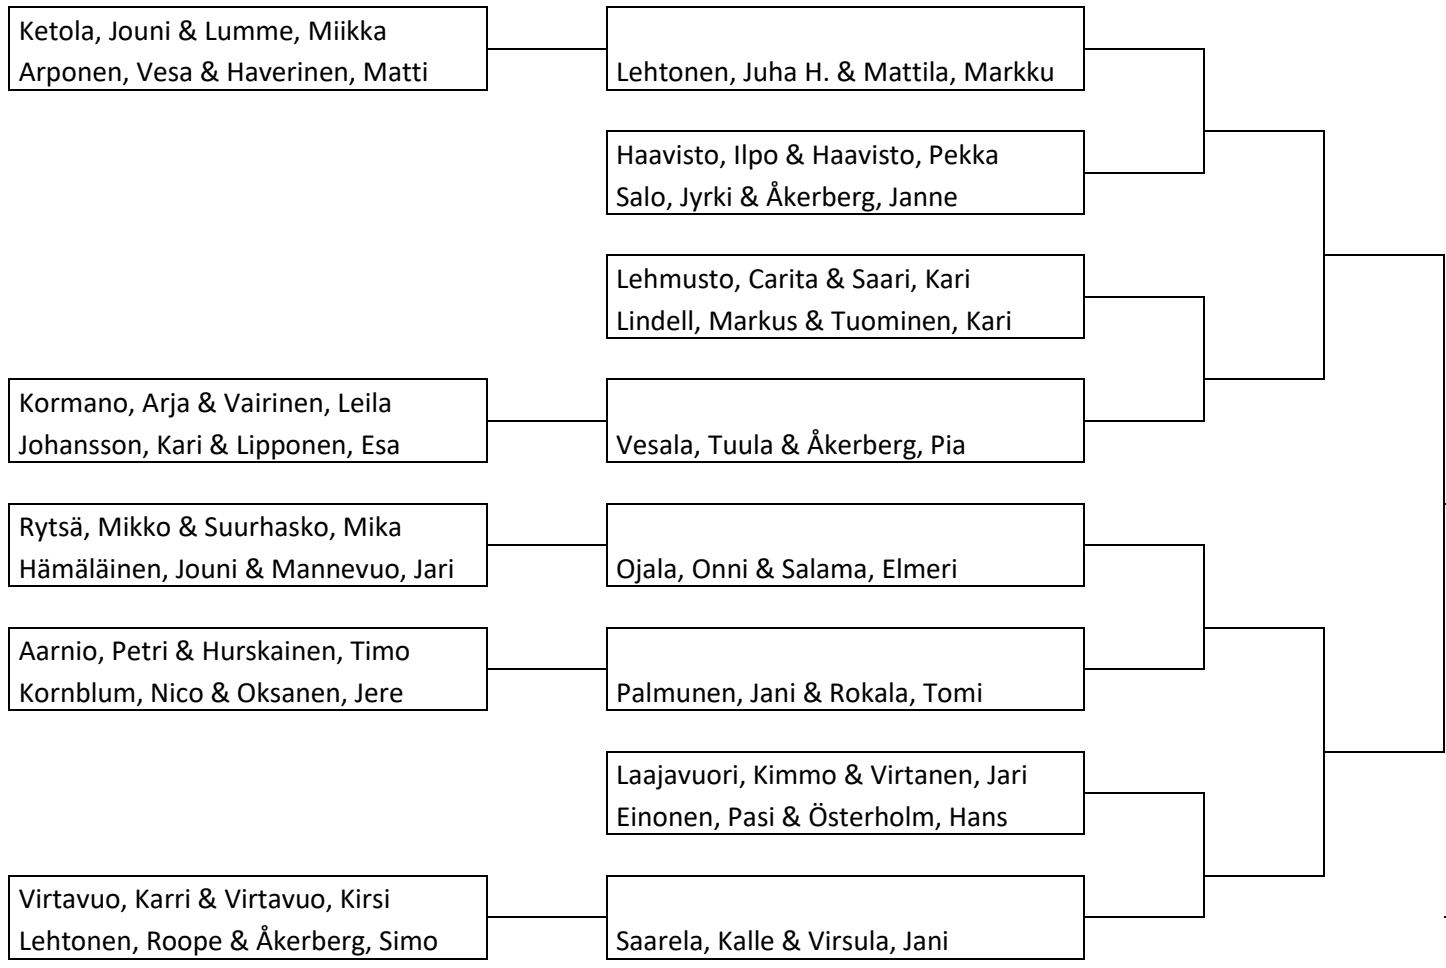

Joukkue

Kierros yksi

Ketola, Jouni & Lumme, Miikka
Arponen, Vesa & Haverinen, Matti

Kormano, Arja & Vairinen, Leila
Johansson, Kari & Lipponen, Esa

Rytsä, Mikko & Suurhasko, Mika
Hämäläinen, Jouni & Mannevuori, Jari

Aarnio, Petri & Hurskainen, Timo
Kornblum, Nico & Oksanen, Jere

Virtavuo, Karri & Virtavuo, Kirsi
Lehtonen, Roope & Åkerberg, Simo

Kierros kaksi

Lehtonen, Juha H. & Mattila, Markku

Haavisto, Ilpo & Haavisto, Pekka
Salo, Jyrki & Åkerberg, Janne

Lehmusto, Carita & Saari, Kari
Lindell, Markus & Tuominen, Kari

Vesala, Tuula & Åkerberg, Pia

Ojala, Onni & Salama, Elmeri

Palmunen, Jani & Rokala, Tomi

Laajavuori, Kimmo & Virtanen, Jari
Einonen, Pasi & Österholm, Hans

Saarela, Kalle & Virsula, Jani